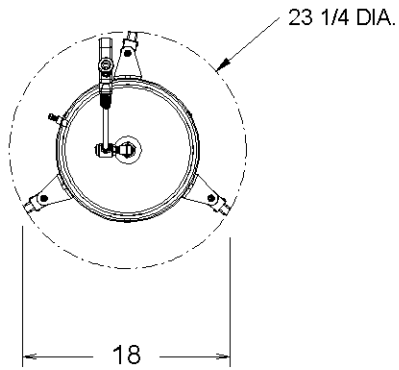

SMT - Hummer Jet Jr.™ Wall Mount/Portable

TOLL FREE: 800-548-3373

115 E. Linden • Rogers, Arkansas 72756 USA
(479) 636-5776 • Fax: (479) 636-3245

www.spraymastertech.com

SMT - Hummer Jet Jr.™ Wall Mount/Portable